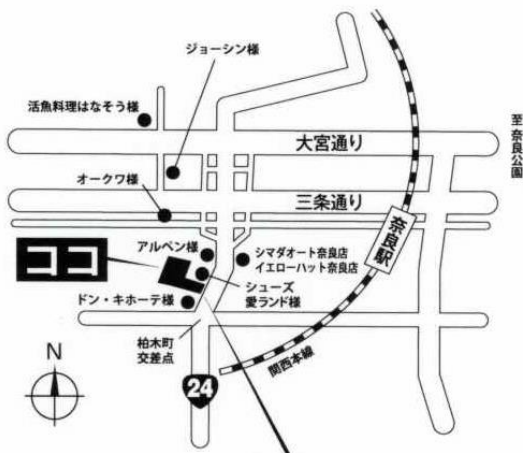

・整備ピット 6ピット
・検査ライン 1ライン

・ホンダカーズ奈良中央店

・シマダオート24号柏木店

※オークション出品対象車を直販

■ 駐車台数

保管台数 (屋外)	439台
保管台数 (屋内)	51台
中古車展示	42台
来客用	26台
従業員用	32台
合計	594台

・企業内託児所 おひさま保育園(2F)

・0~5歳児 定員19名 ※保育士7名、看護師2名

・コールセンター・お客様サポート室(2F)

24名体制 ※子育てママや身障者採用を推進

■ 地図

〒630-8031 奈良県奈良市柏木町 585-4

拠点情報

・HondaCars 奈良中央・奈良中央店	TEL 0742-35-3351	*2/3 プレオープン・2/9 グランドオープン
・シマダオート 24号柏木店	TEL 0742-81-7280	*2/3 プレオープン・2/9 グランドオープン
・レジェンディア納車センター	TEL 0742-81-7880	*2/20 オープン
・ホンダグロス奈良センター	TEL 0742-30-1377	*2/1 より稼働
・おひさま保育園	TEL 0742-81-7122	*2/19 開園
・お客様サポート室	TEL 0742-81-7313	*2/1 より稼働